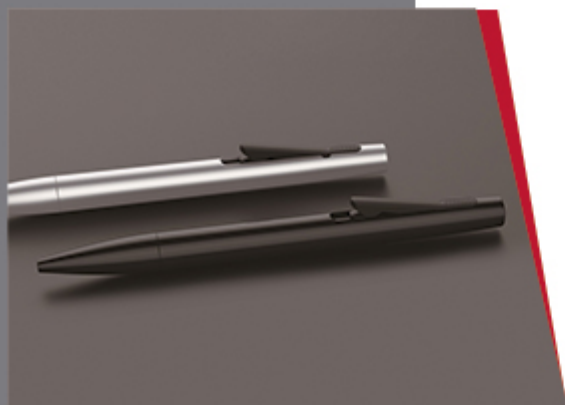

tinta negra