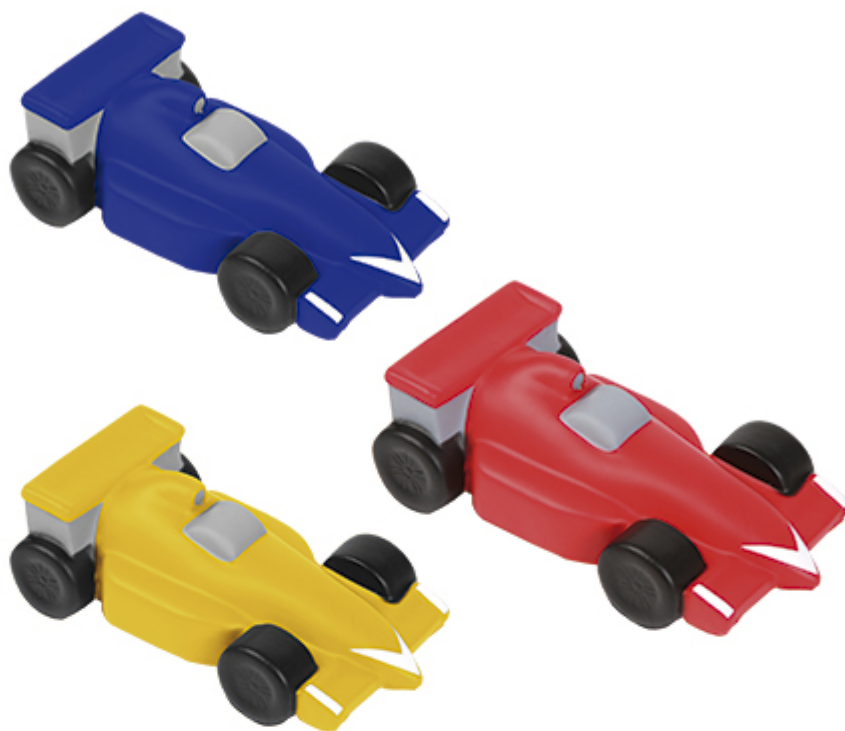

### AUTO F1 ANTIESTRÉS

Figura antiestrés de auto de carreras tipo formula uno, fabricada en poliuretano.

Colores: Azul, amarillo y rojo.

Impresión en tampografía.

Medidas: 5.8x11 cm.

Área de impresión: 1x3 cm.